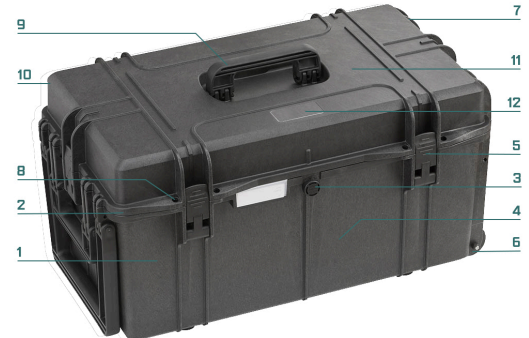

CARACTERÍSTICAS Y FUNCIONES

1. Extremadamente resistente a los golpes gracias a sus paredes extragrasas: fabricada para las condiciones más duras
2. Tapa sellada para una máxima protección contra la entrada de polvo, agua y humedad
3. La válvula automática de compensación de presión evita la formación de vacío y protege el contenido de los cambios de presión del aire
4. Térmicamente estable - incluso cuando se expone a temperaturas extremas
5. Cierres a presión de dos etapas y fácil apertura para máxima seguridad
6. Ruedas robustas para un transporte suave y estable
7. Pasadores de nailon resistentes a la corrosión para una mayor durabilidad
8. Ojales con candado para mayor seguridad durante el transporte
9. Cómoda asa plegable
10. Robusta bisagra de longitud completa para mejorar la integridad estructural
11. Amplia gama de opciones para el interior, incluidos materiales de espuma personalizados, espuma "pick-and-pluck", espuma enroscada o sistemas divisores para una organización flexible
12. Posibilidad de personalización mediante impresión o